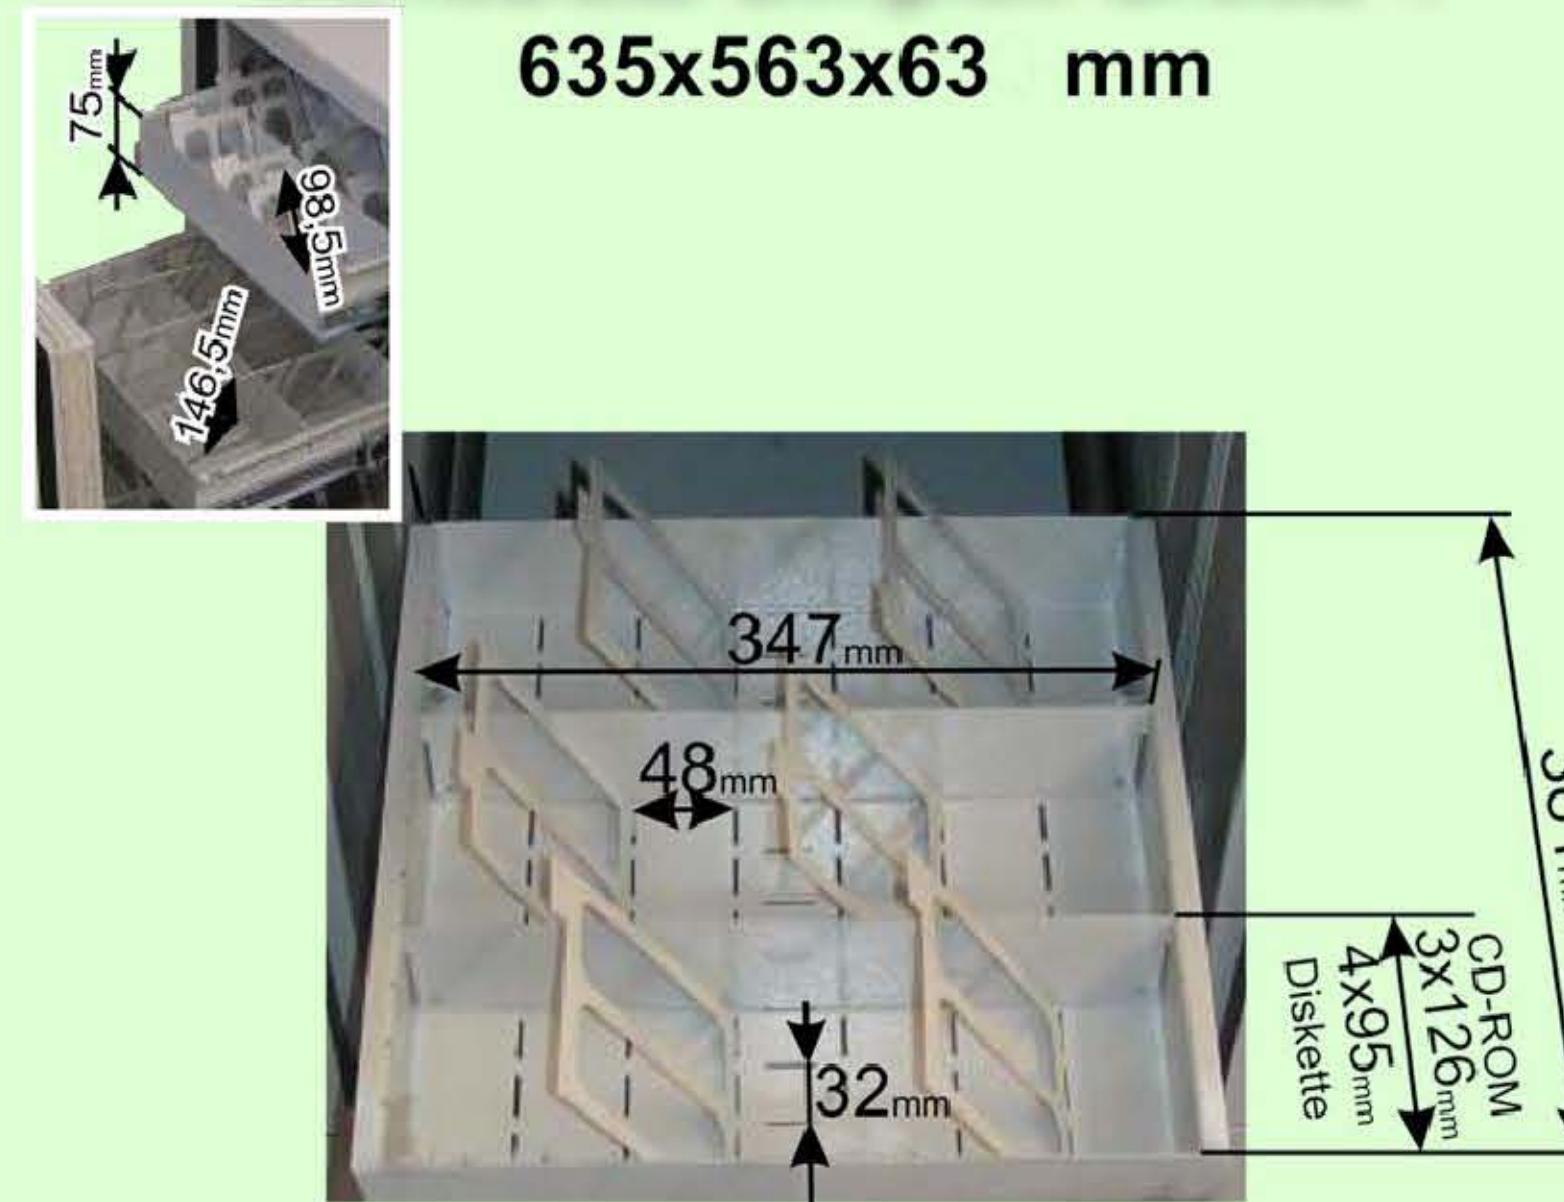

### Maße der Schubladen

#### MonoData Simplex Größe 1

Obere Schublade	95x347x381mm (HxBxT)
Mittlere Schublade	145x347x381mm (HxBxT)
Untere Schublade	145x347x381mm (HxBxT)

#### MonoData Simplex Größe 2

Obere Schublade	95x347x516mm (HxBxT)
Mittlere Schublade	145x347x516mm (HxBxT)
Untere Schublade	145x347x516mm (HxBxT)

### MonoData Simplex Größe 1

635x563x63 mm