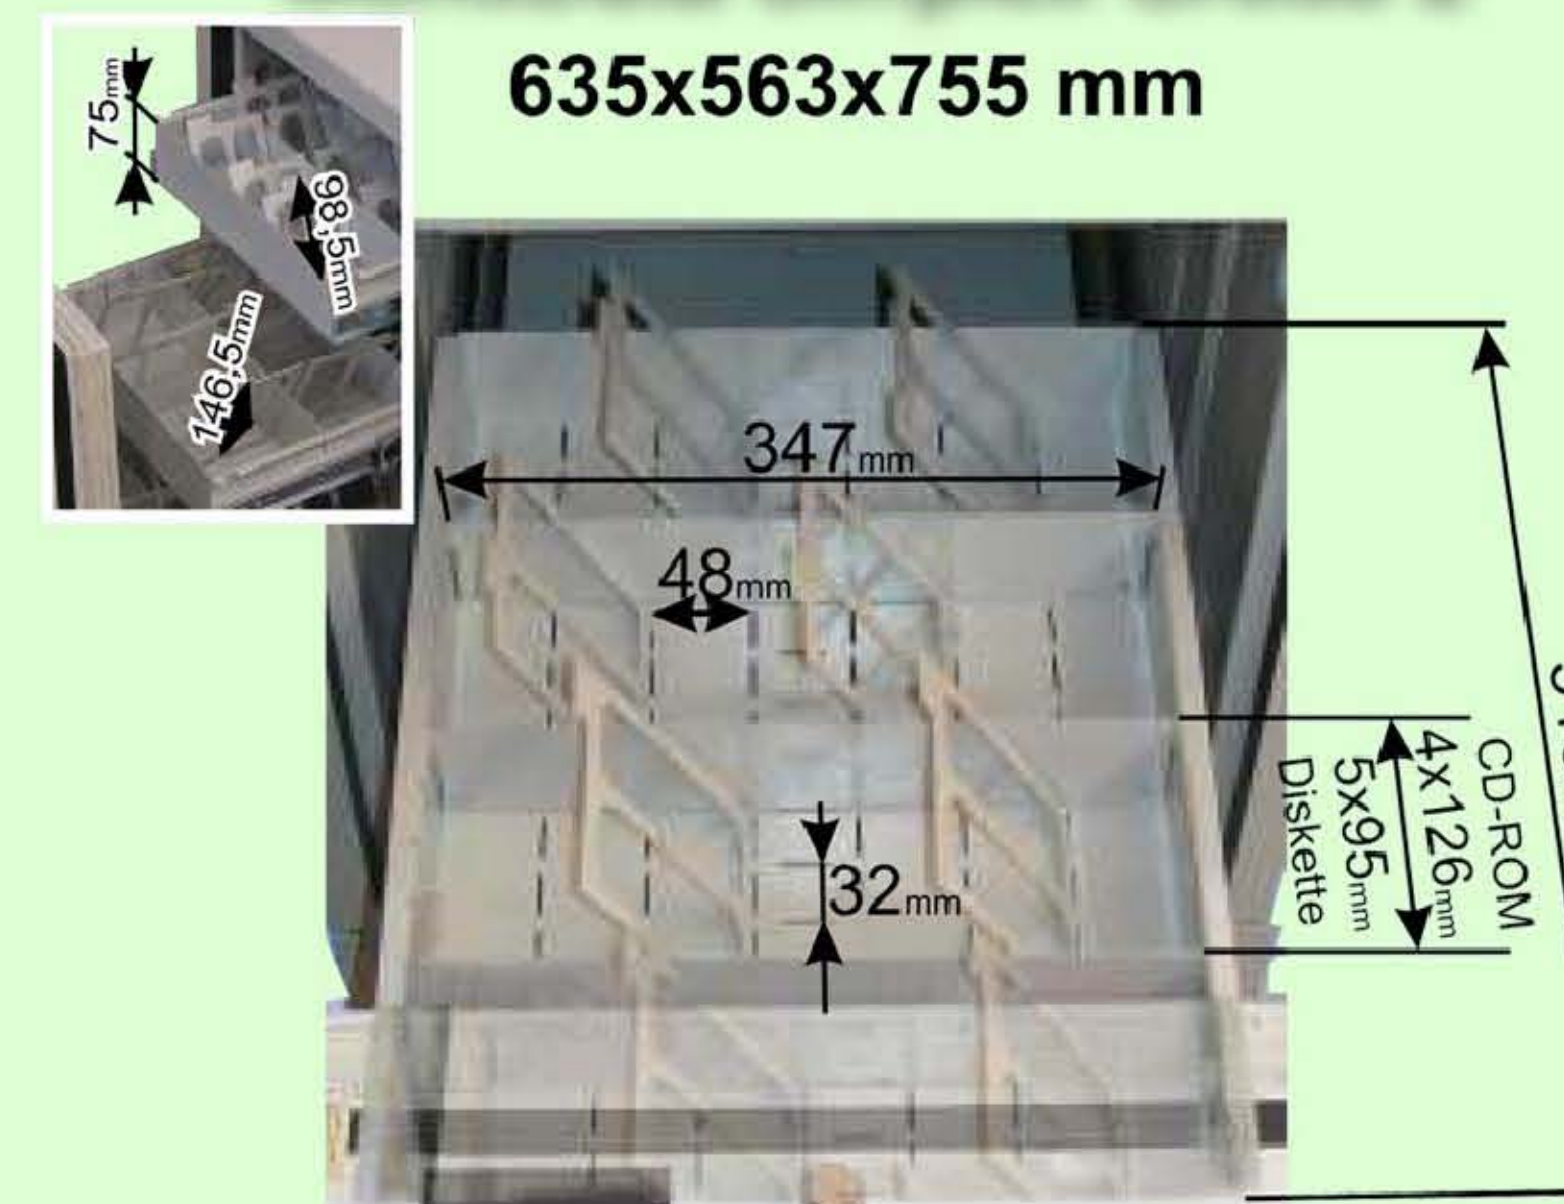

#### MonoData Simplex Größe 1

Obere Schublade	95x347x381mm (HxBxT)
Mittlere Schublade	145x347x381mm (HxBxT)
Untere Schublade	145x347x381mm (HxBxT)

#### MonoData Simplex Größe 2

Obere Schublade	95x347x516mm (HxBxT)
Mittlere Schublade	145x347x516mm (HxBxT)
Untere Schublade	145x347x516mm (HxBxT)

### MonoData Simplex Größe 1

635x563x63 mm

### MonoData Simplex Größe 2

635x563x755 mm