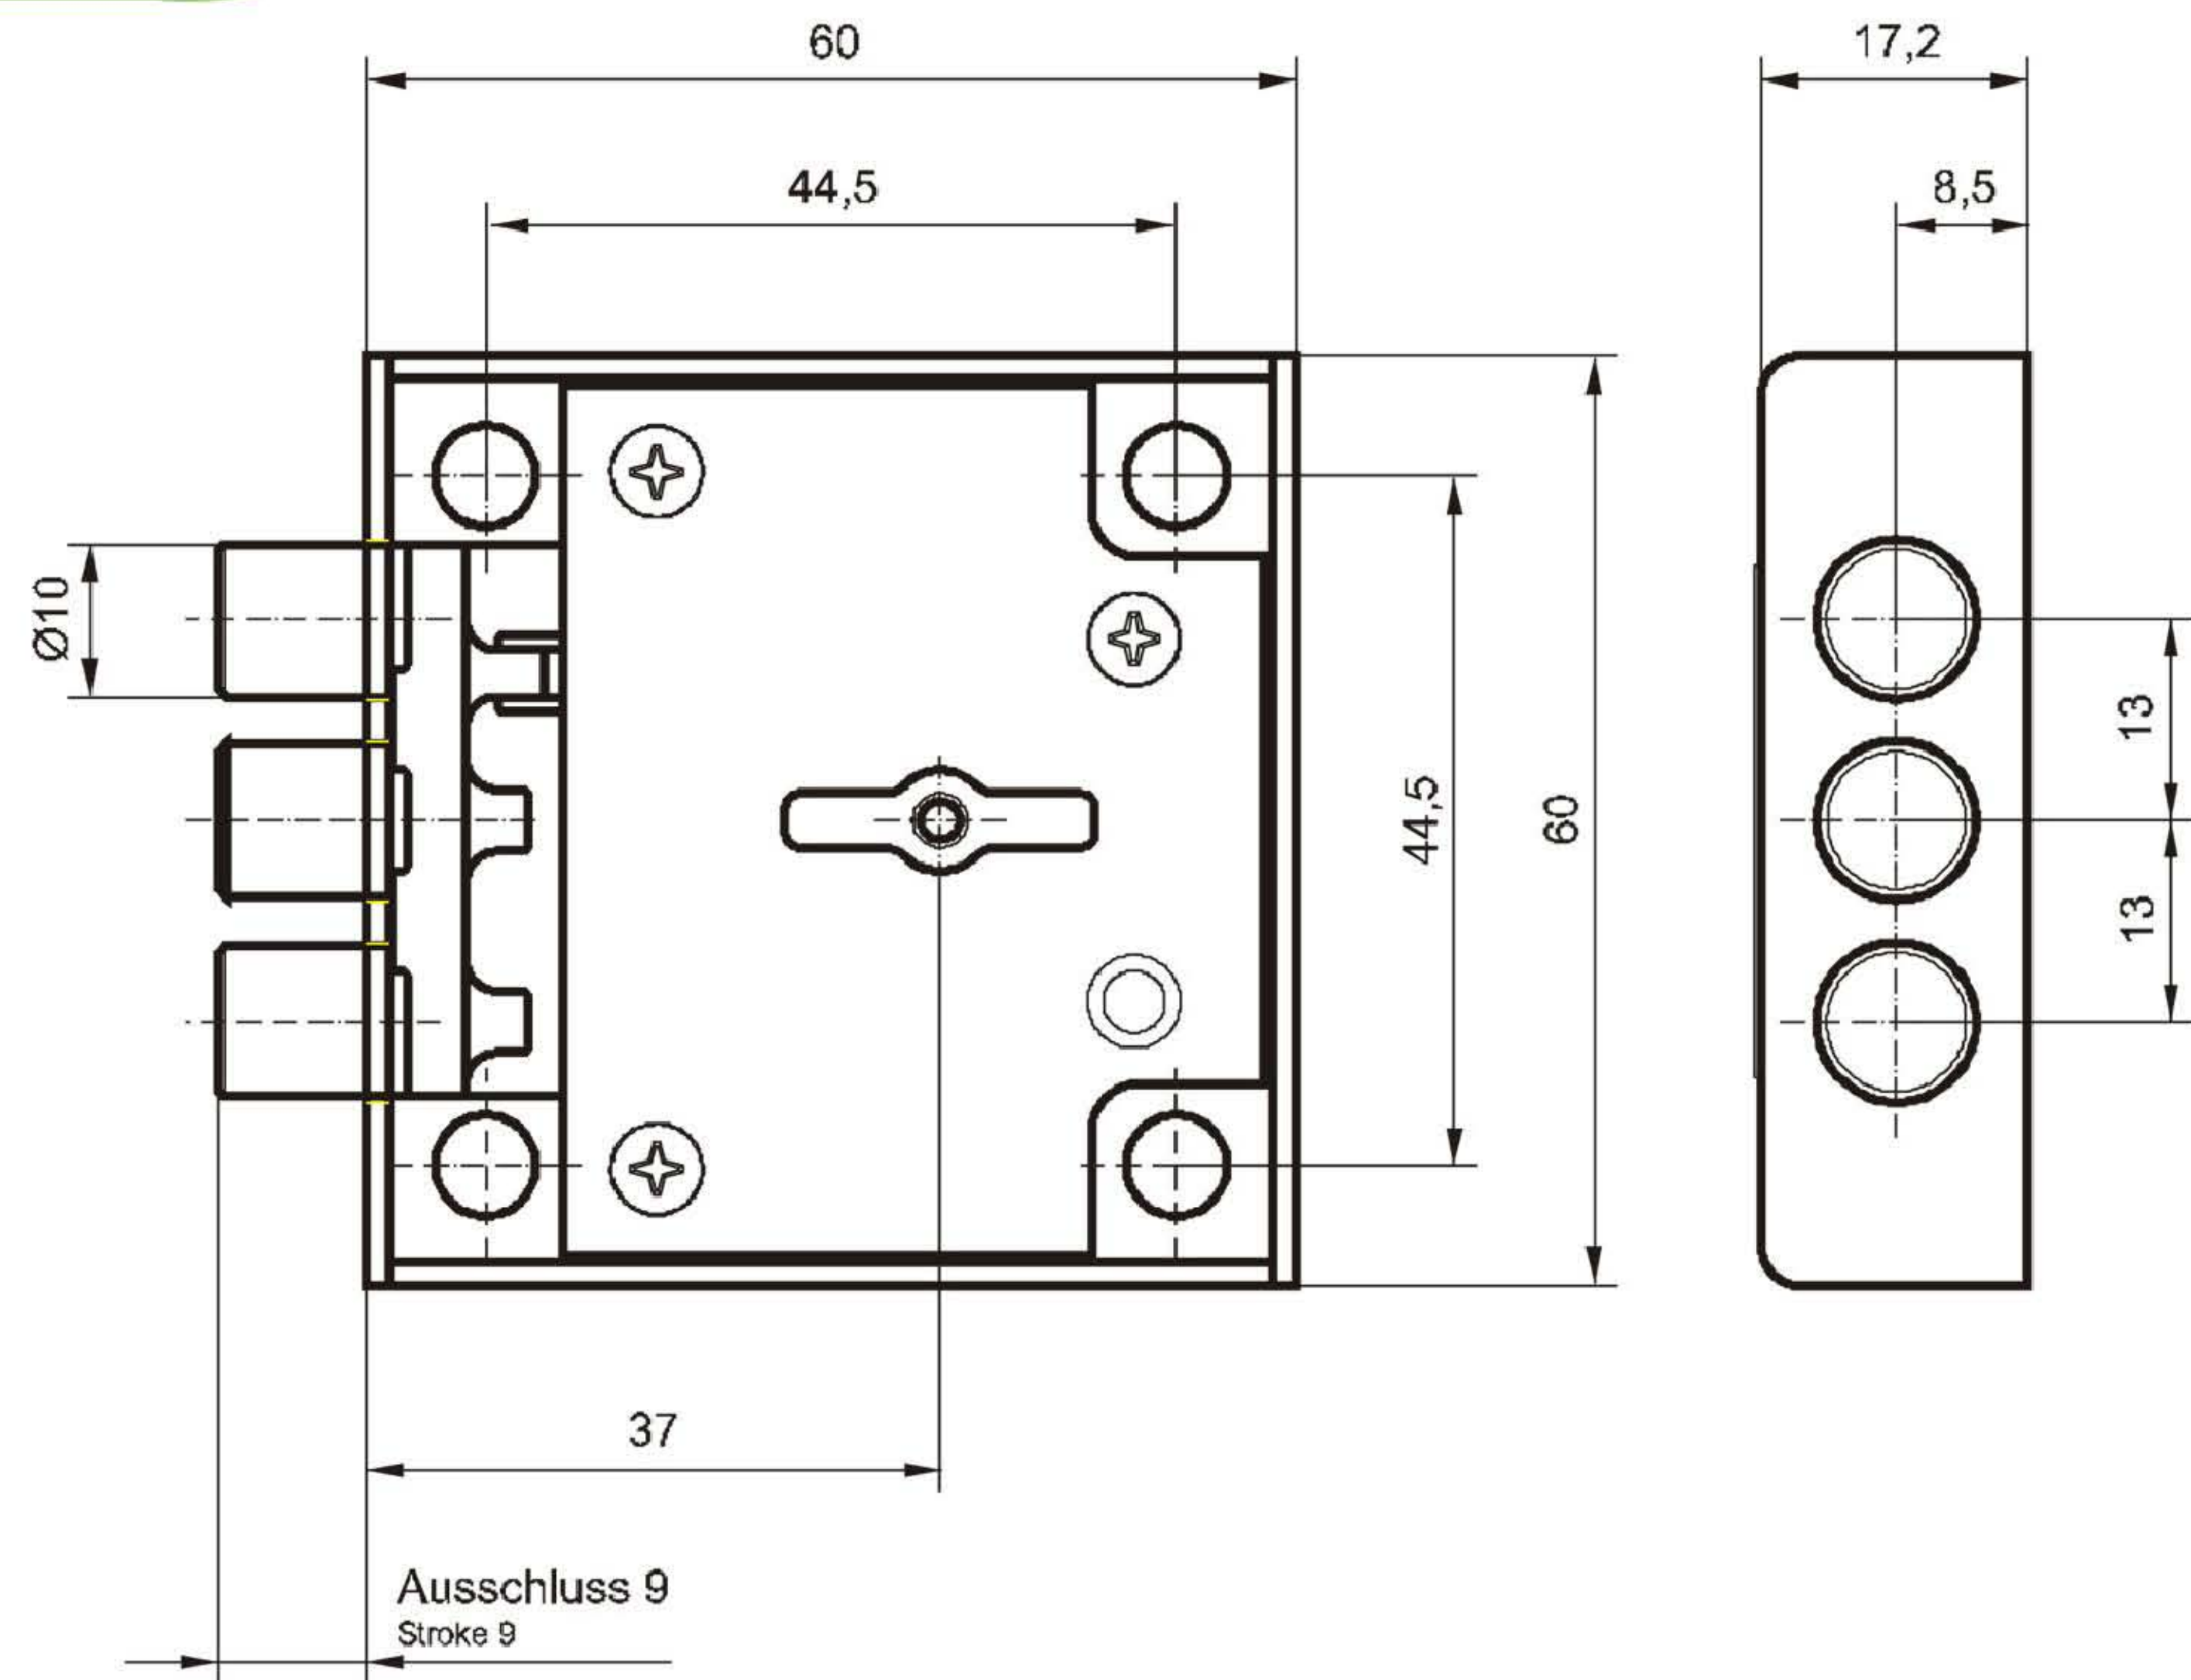

CAWI 1387

Anwendungsbereich: Innenfach

3-Bolzen Schloss 1387

3-Bolt Lock 1387

7 Zuhaltungen, 3- Bolzenriegel, 2 ZD-Schlüssel 55 mm lang

9 levers, 3-Bolt design, 2 keys 55 mm length.

Artikel-Nr. Article-No.	Seiten- Richtung Door Swing		Schlüssel bei geöffnetem Schloss Non key retaining in unlock position	
	L left	R right	n. abziehbar not	abziehbar yes
1387-xxx-0	<input type="radio"/>	<input type="radio"/>	<input checked="" type="radio"/>	<input type="radio"/>