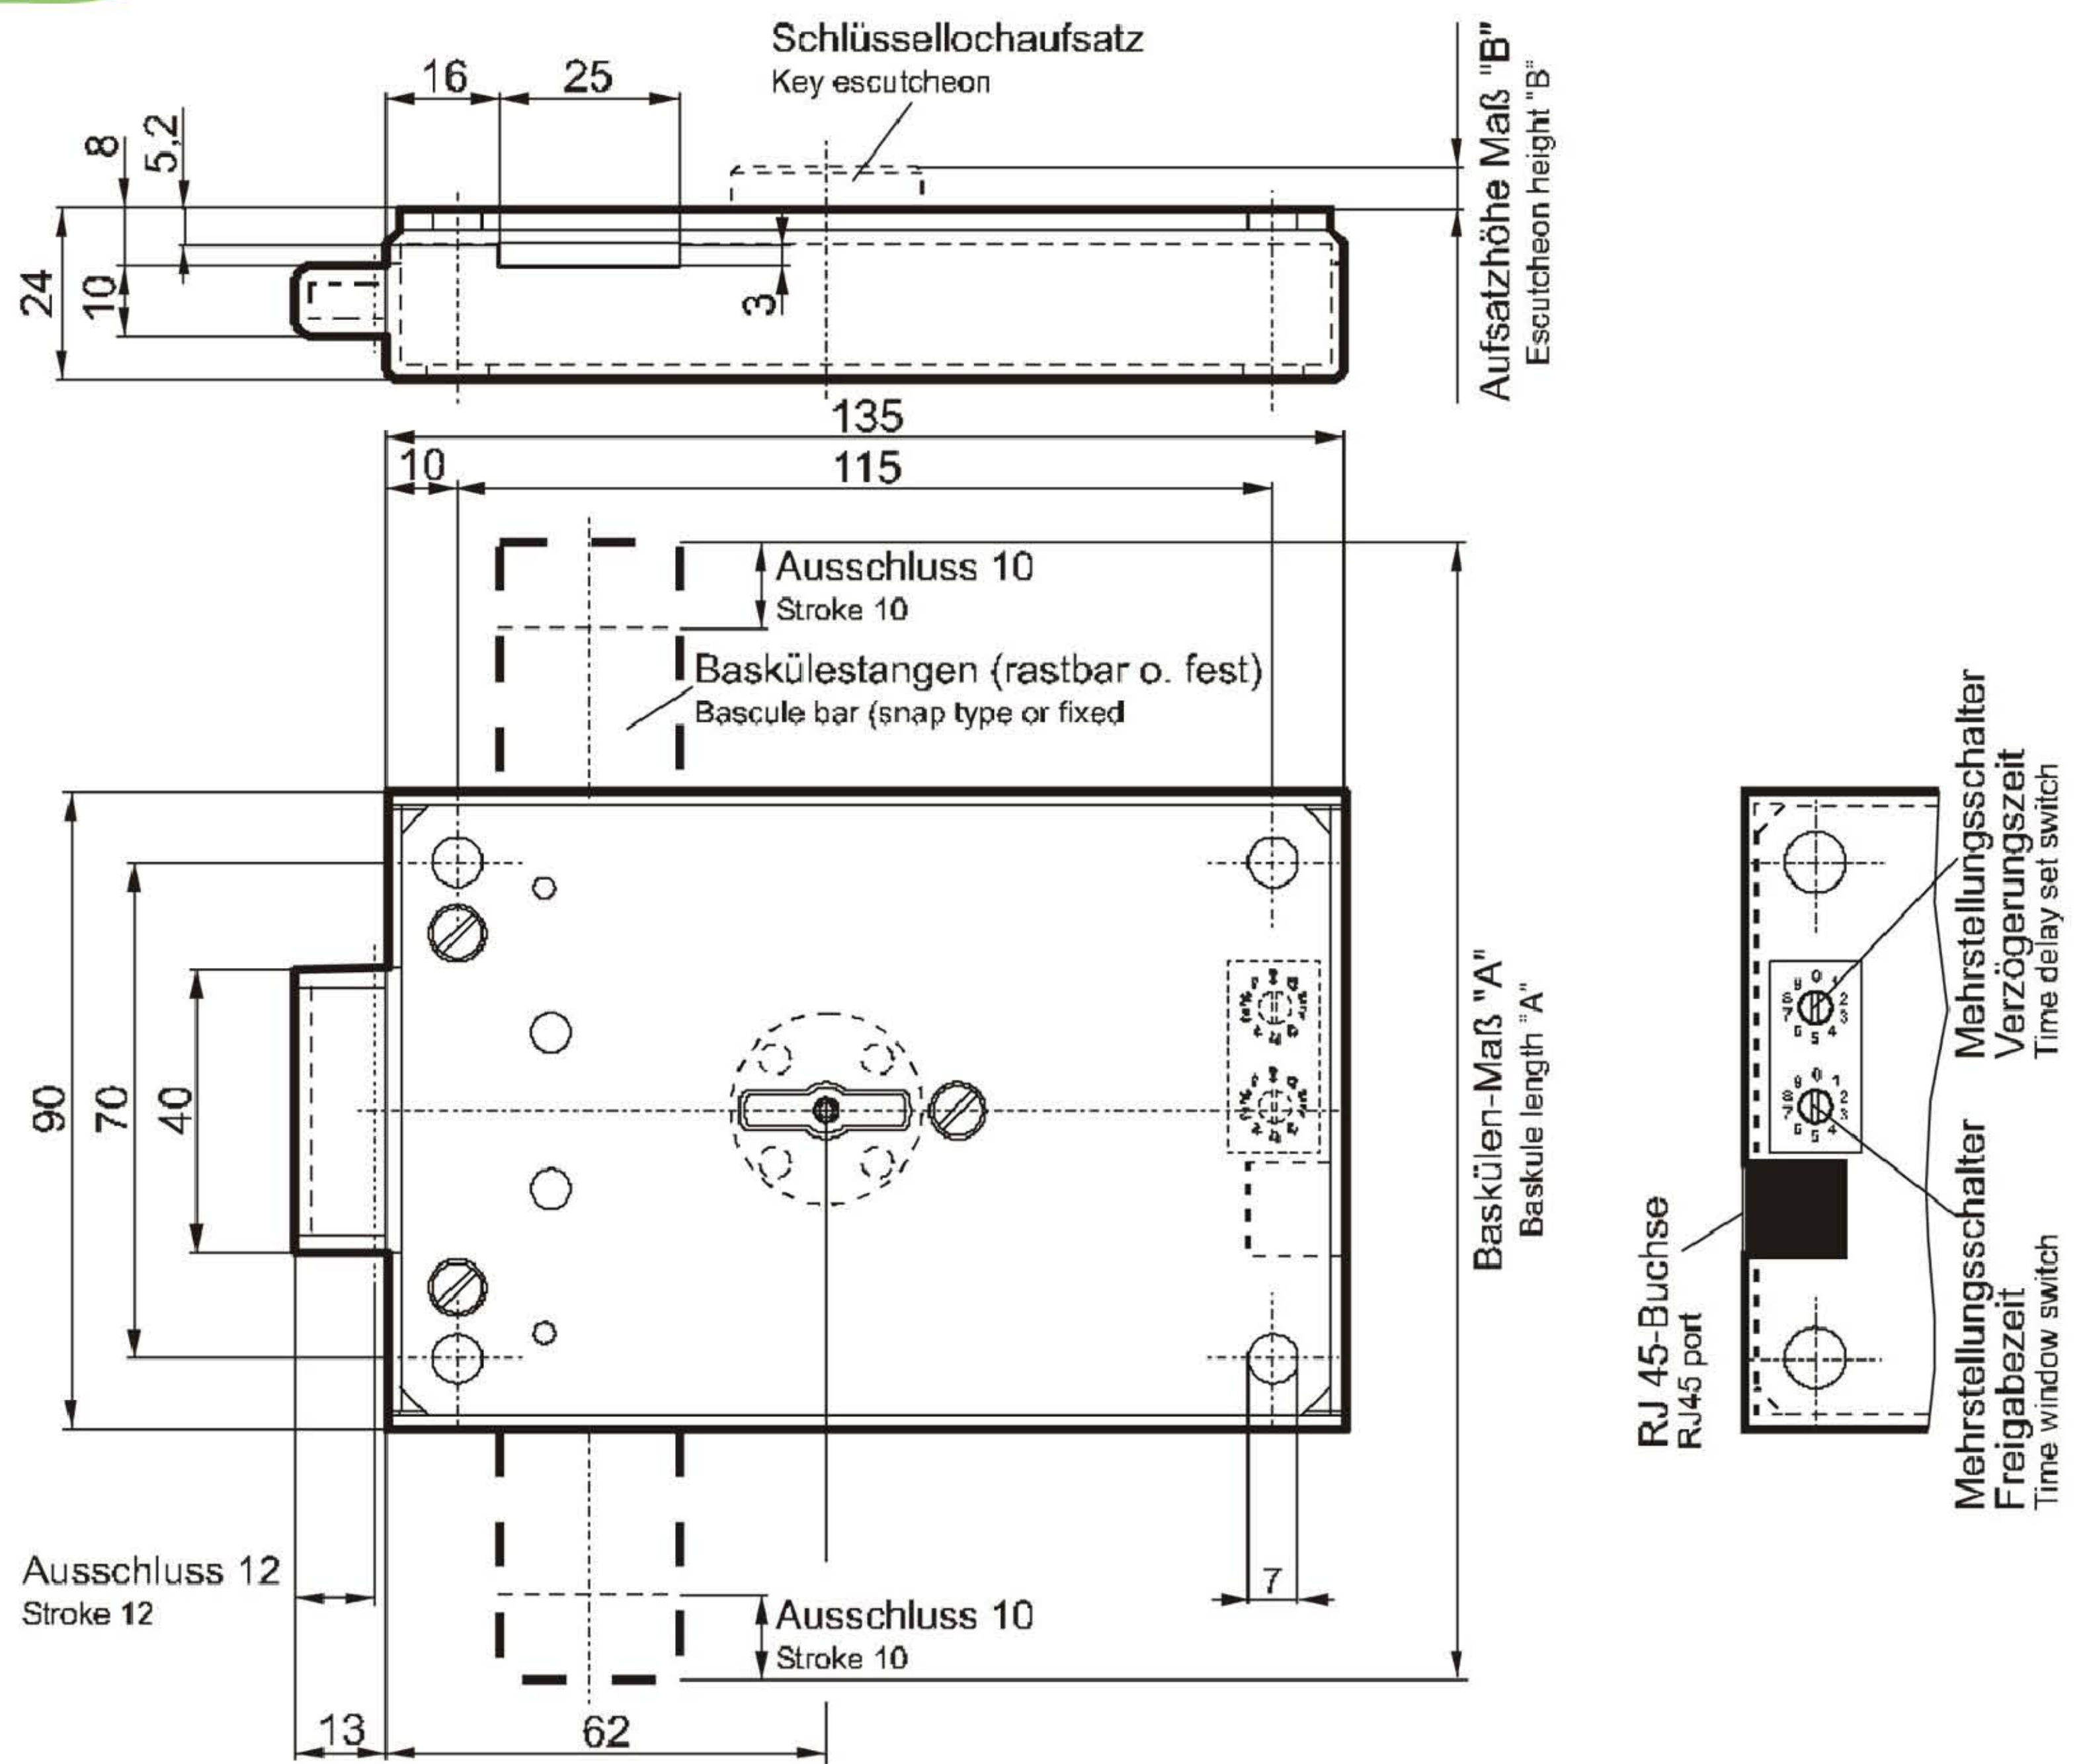

CAWI 1639

Anwendungsbereich:
Innenfach, Stahlschrank

Zeitverzögerungsschloss 1639 VdS 1 / EN A SafeLock 1639 with Time delay VdS 1 / EN A

Elektronische Zeitverzögerung,
Einfachverschluss, 9 Zuhaltungen, 2
Schlüssel 55 mm lang.
Auch mit Flachriegel lieferbar.
Schlüssellochaufsatz und Baskülestangen
je nach Anforderung.
Andere Schlüsselausführungen möglich.

Electronic controled time delay single
locking, 9 levers, 2 keys 55 mm length.
Mounting plate, key escation and bascule
bars (3-way locking) upon request.
Other key length available.

Artikel-Nr. Article-No.	Seiten- Richtung Door Swing		Schlüssel bei geöffnetem Schloss Non key retaining in unlock position		Baskülestangen Bascule bars		Schlüssel- lochaufsatz Key escutcheon
	L left	R right	n. abziehbar not	abziehbar yes	rastbar snap type	fest fix	
1639-xxx-0	—	●	●	○	○	○	○

● Standard standard ○ wahlweise option — nicht möglich not available

Batteriefach mit Anzeige:
Sonderzubehör:
Batterie housing with led indication:
Optional accessories:

Artikel-Nr. 1639-200-0
Schlossbefestigungsplatte, Führungsschlaufen.
article nbr 1639-200-0
Mounting plate, guide for bascule bars.