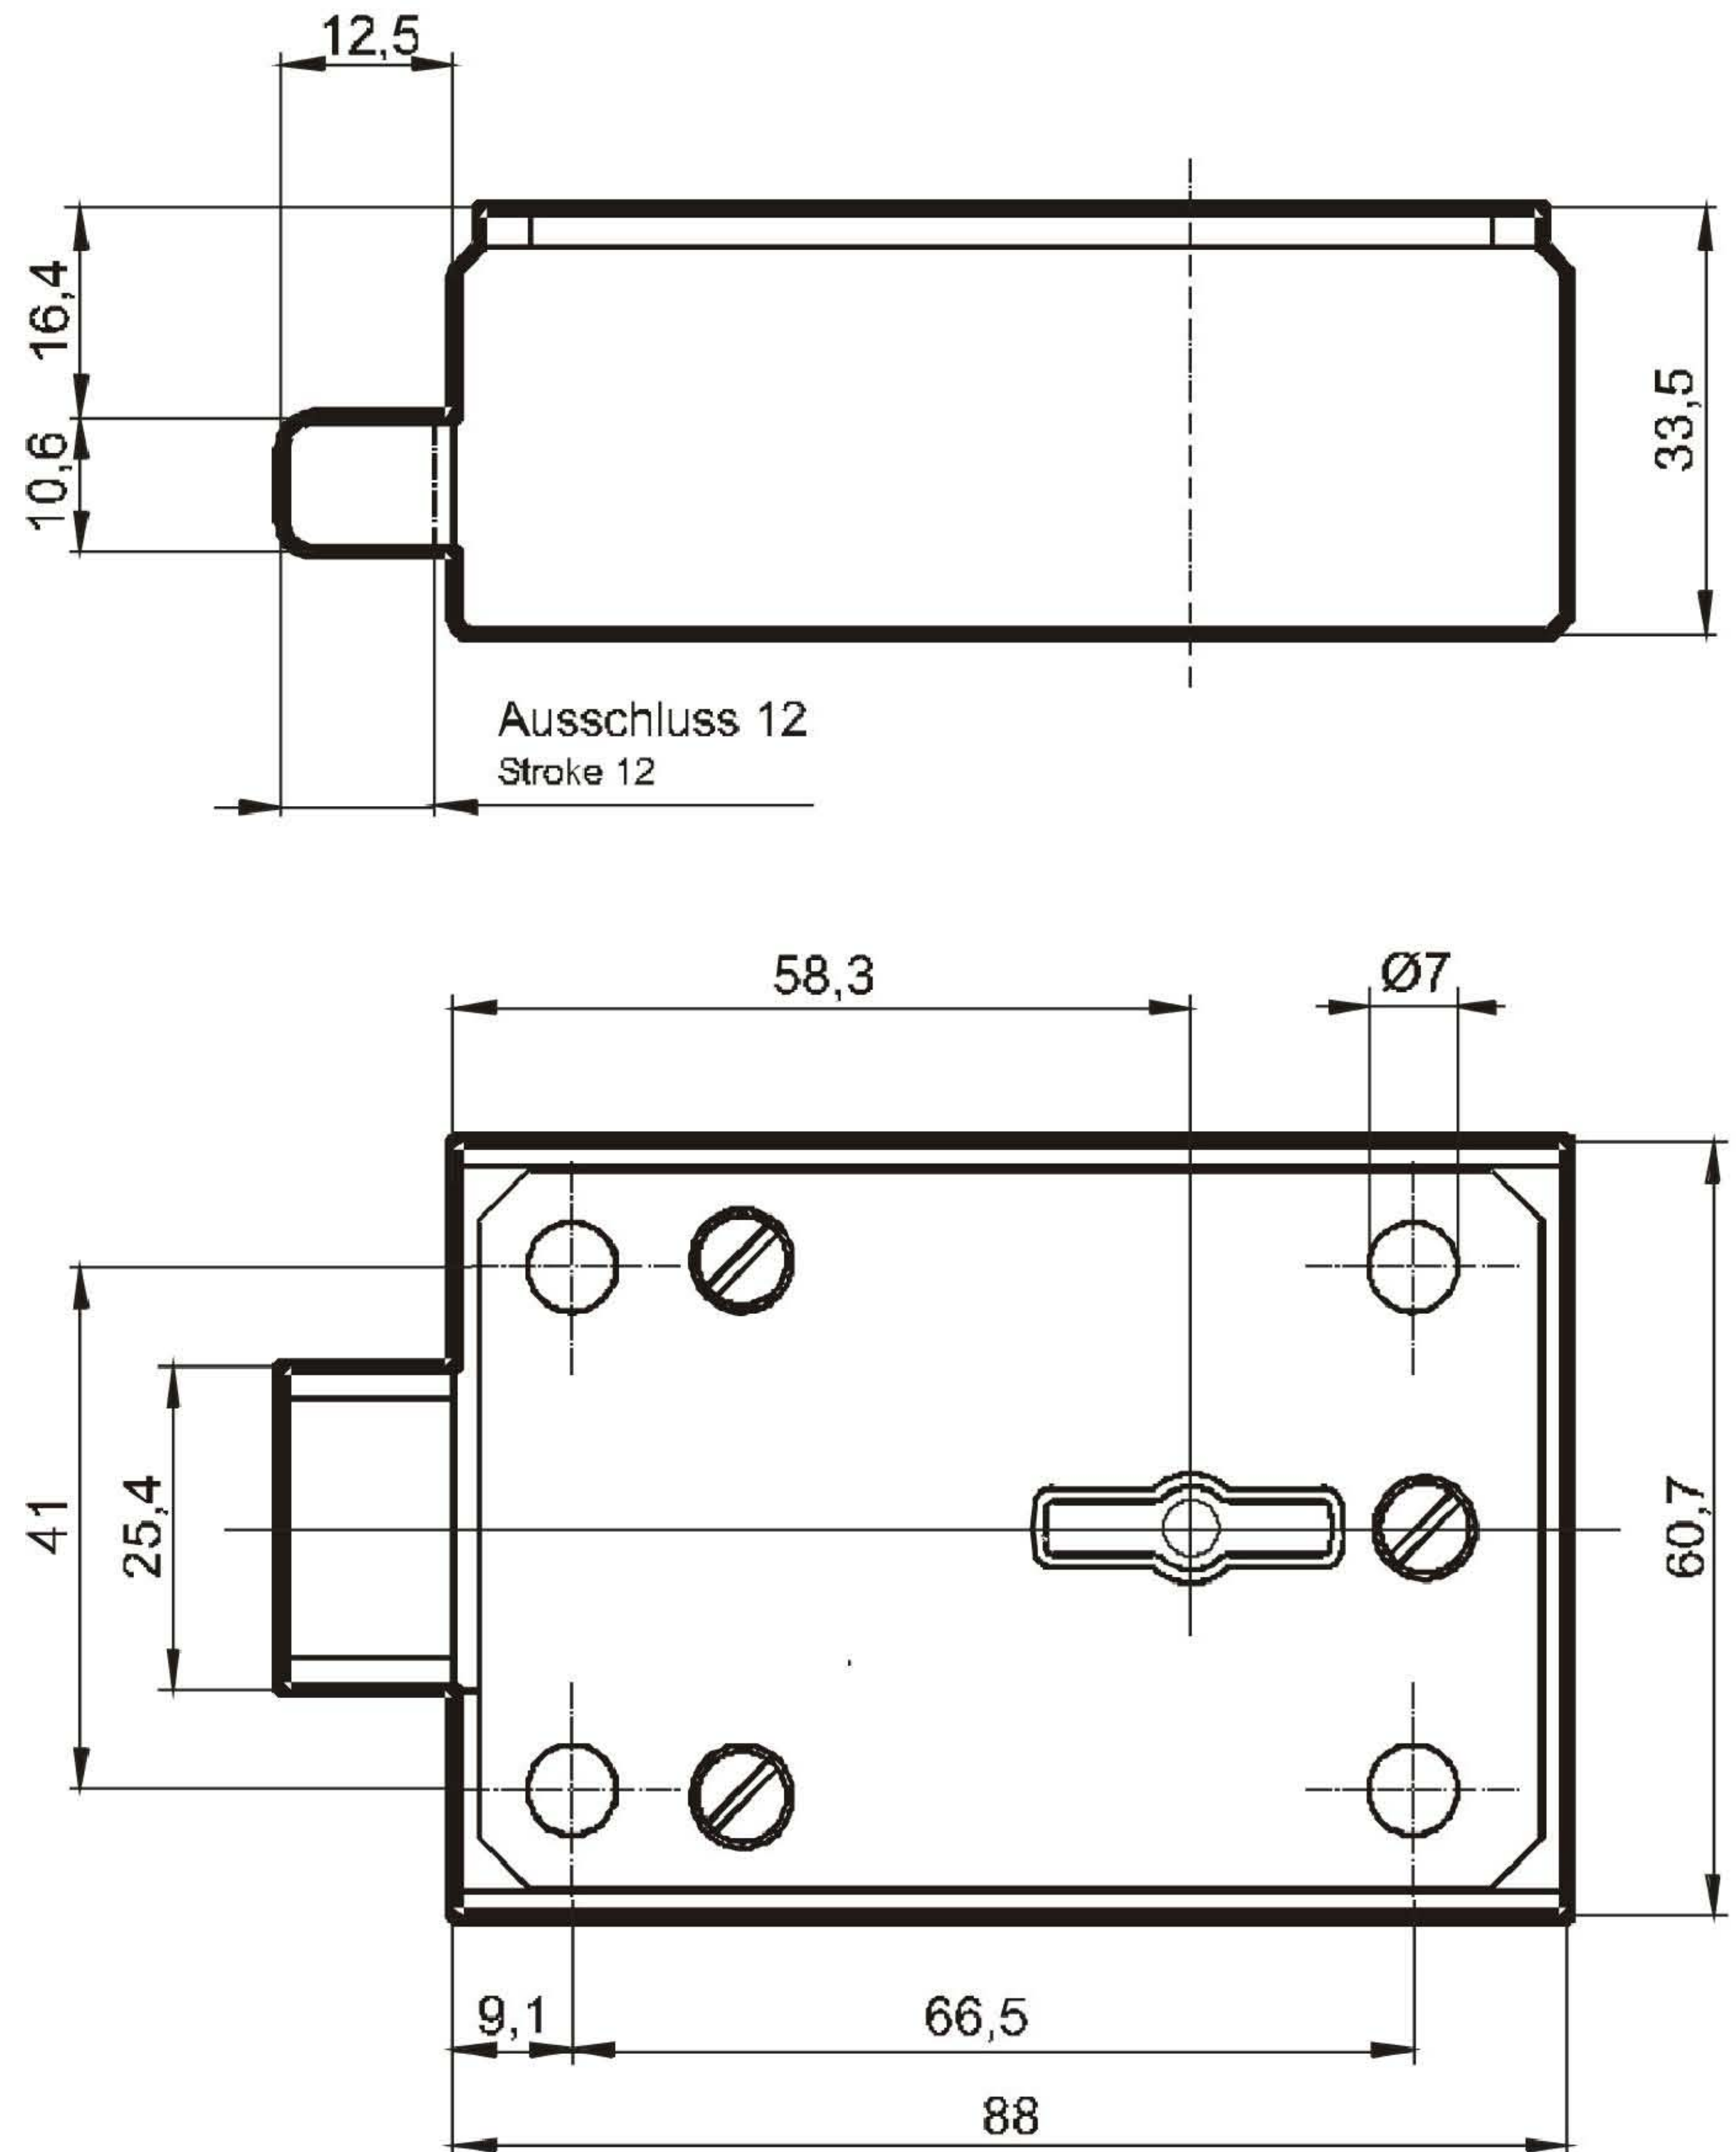

CAWI 1824

Anwendungsbereich: Riegelwerk

Tresorschloss 1824 VdS 3 / EN C

Safe lock 1824 VdS 3 / EN C

14 Zuhaltungen, 2 Schlüssel 95 mm lang,
Standardanschraubmaße.
Auch mit Flachriegel lieferbar.
Andere Schlüsselausführungen möglich.

14 levers, 2 keys 95 mm
length. Standard-Fixingpoints.
Also available with flat bolt.
Other key length upon request.

Artikel-Nr. Article-No.	Seiten- Richtung Door Swing		Schlüssel bei geöffnetem Schloss Non key retaining in unlock position		VdS-Klasse 3 VdS-Grade 3
	L left	R right	n. abziehbar not	abziehbar yes	
1824-xxx-0	—	●	●	—	●
1824-xxx-1	●	—	●	—	●
1824-xxx-0	—	●	—	●	—
1824-xxx-1	●	—	—	●	—