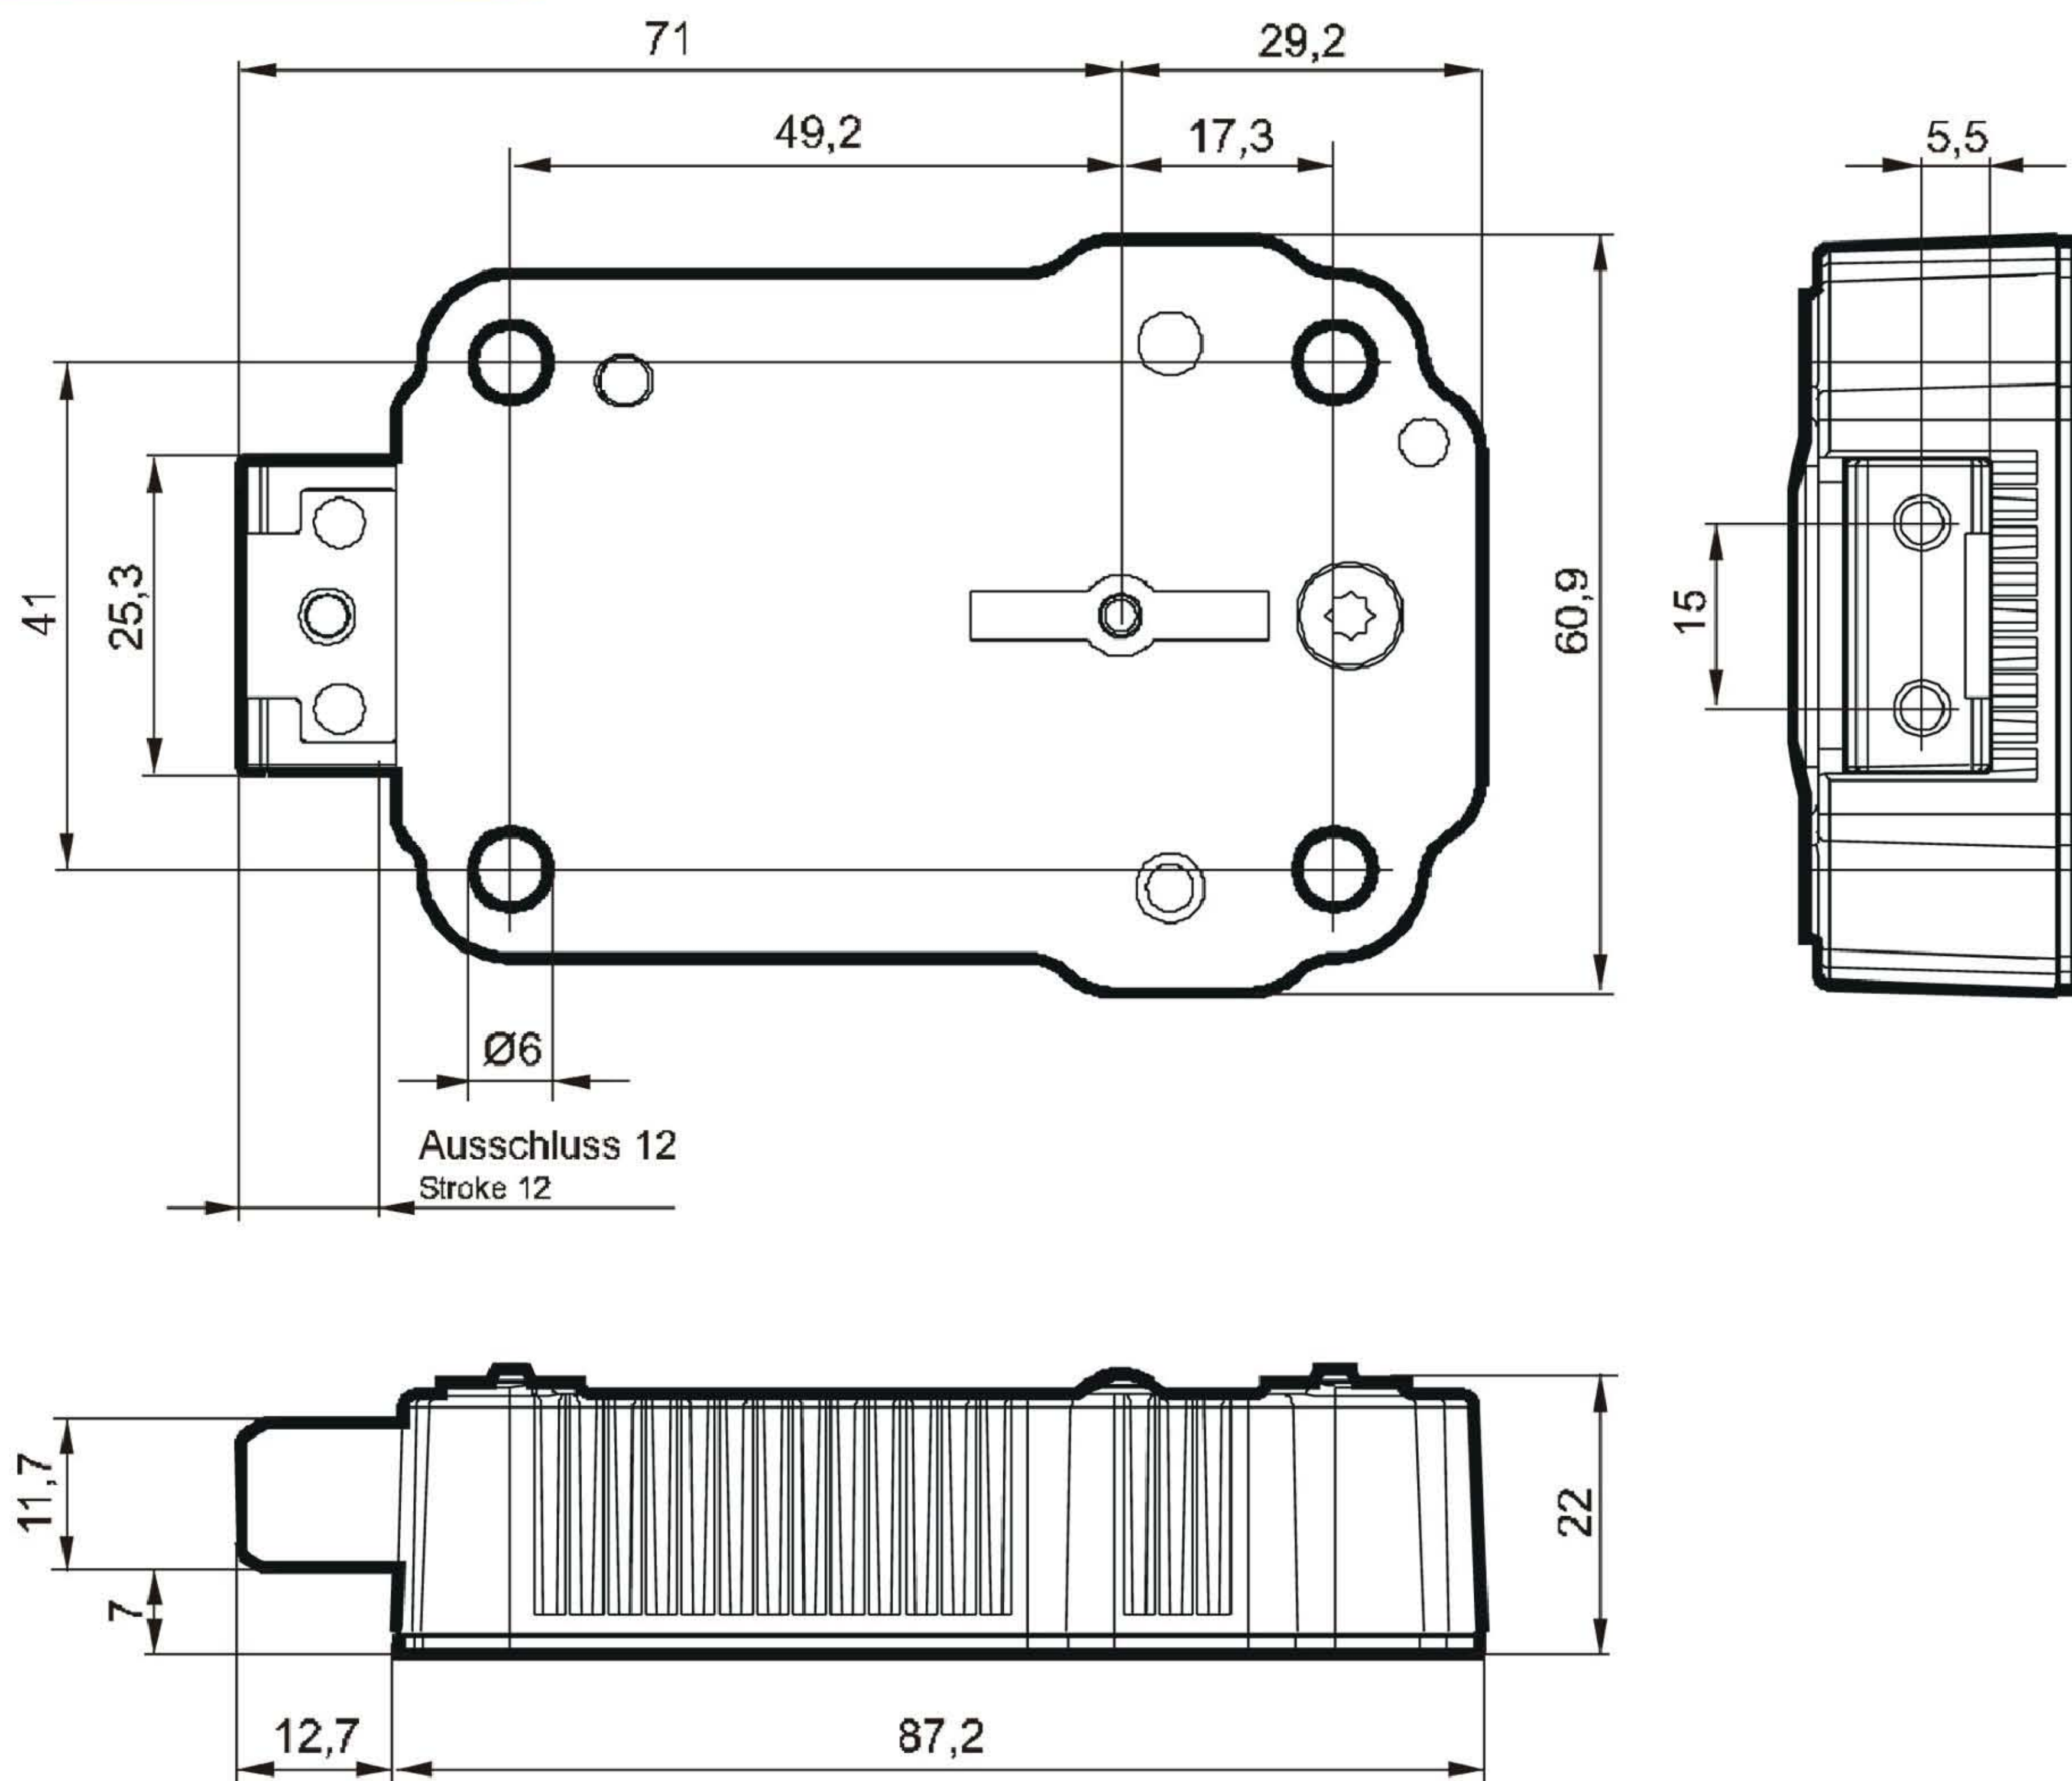

CAWI 2648

Anwendungsbereich: Riegelwerk

Tresorschloss Optima 2648 VdS 1 / EN A

Safe lock Optima 2648 VdS 1 / EN A

8 Zuhaltungen, 2 ZD-Schlüssel 95 mm lang,
Standardanschraubmaße.
Andere Schlüsselausführungen möglich.

8 levers, 2 keys 95 mm length.
Standard-Fixingpoints.
Other key length upon request.

Artikel-Nr. Article-No.	Seiten- Richtung Door Swing	
	L left	R right
2648-xxx-0	—	●
2648-xxx-1	●	—

● Standard standard ○ wahlweise option — nicht möglich not available

Werkstoff: Zinkdruckguss
Material: Die cast

www.tresorschloss.de