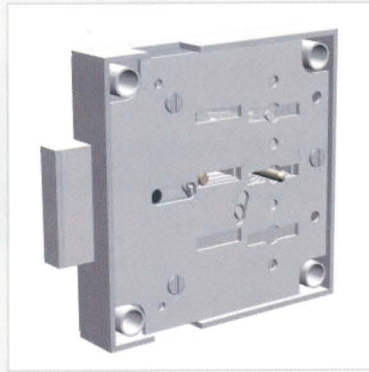

72016 Curator 100

Sperrschloss mit Blockriegel und 3-seitigem Verschluss.
Ca. 46.000 theoretische Verschiedenheiten.

Die massive Stahlkastenausführung mit 3-seitigem Verschluss ermöglicht auch die Integration in Türsysteme, die direkt mit Schlossriegel und Basküle geschlossen werden sollen.

Das Schloss ist optional 1-seitig schließend lieferbar.

Hauptmerkmale

Schloss
Curator 100 - Standard

Spezifikationen

3-seitig schließend
7 Zuhaltungen, Stahl elektrolytisch verzinkt
Schlüssel bei geöffnetem Schloss nicht abziehbar
Schlüsselloch mittig
Schlosskasten Stahl, oberflächenbehandelt
Riegel Druckguss, oberflächenbehandelt, Hub 12 mm
Gewicht ca. 725 g

SLG

Schlüssel

Material	Länge, Ø Halm [mm]	Nutzlänge [mm]	Schlüsselreide
----------	--------------------	----------------	----------------

Benutzer-Doppelbartschlüssel mit Schloss- und Permutationsnummer, vernickelt

Messing	55, Ø 5,5	18	Oval
Messing	70, Ø 5,8	33	Oval
Stahl	55, Ø 6	18	Oval

Optionscode

DSM055
DSM070
DST055

72016 Curator 100

- Schloss und Schlüssel mit ovaler Reide
- Schloss mit Schlüsselführung
- Schloss 1-seitig schließend