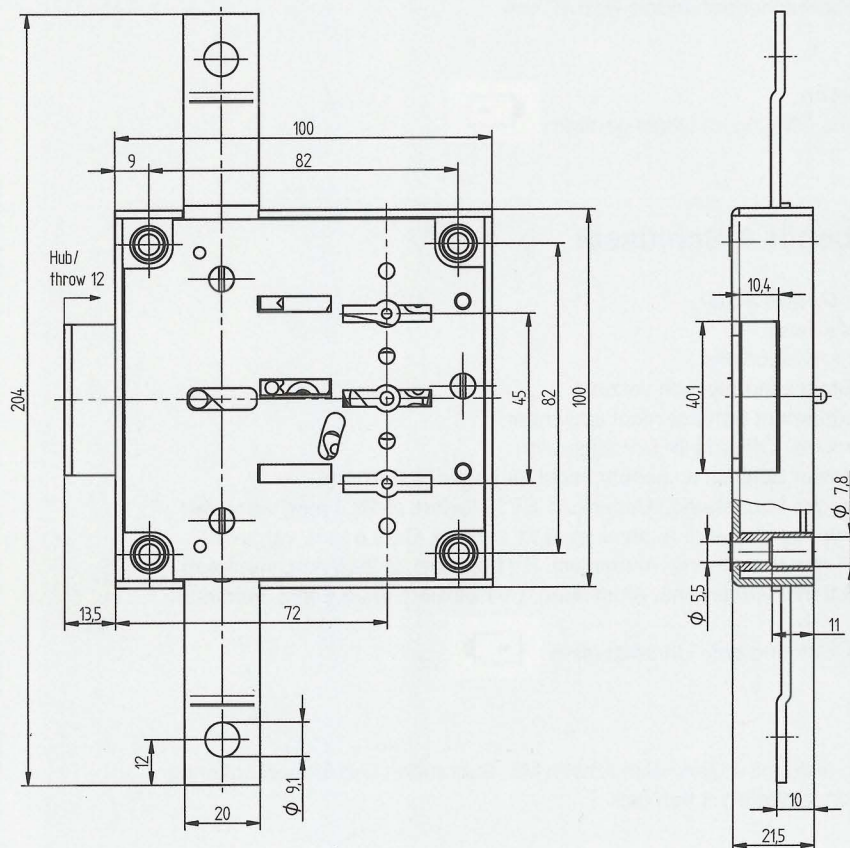

CLAVIS Deutschland GmbH
Grüner Weg 38
34117 Kassel

Telefon: +49 (0)561 988 499-0
E-Mail: info@tresore.eu

Internet: www.tresore.eu
www.tresorschloss.de